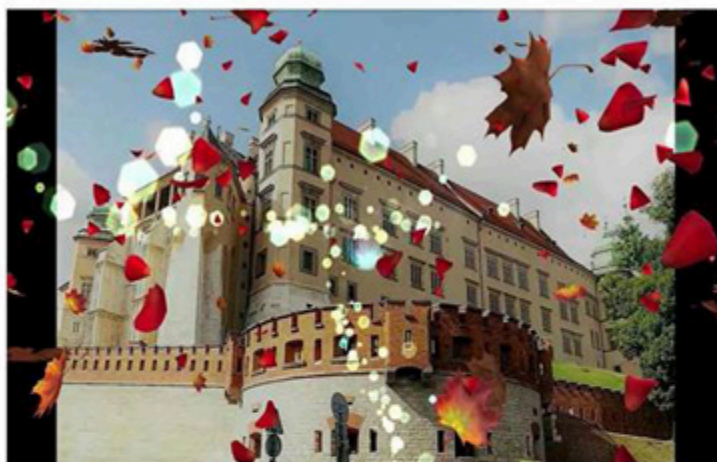

Artyści ze świata
podczas pleneru
w Krakowie

**11 International Artists Residency
Kraków, Poland 2018**

September 3 - 17, 2018

Artists:

Mervyn Beamish Australia
Virginia Donovan USA
Ania Gilmore USA/Poland
Kathryn Hart USA
Irina Korotkow Australia
Jaeok Lee USA/South Korea
Basha Maryanska USA/Poland
Joanna Owidzka Poland
Neela Pushparaj USA/India
Kamila Wojciechowicz Poland/Australia

HOTEL LEOPOLIS

Juliusza Lea 253a, 30-133 Kraków
www.leopolis.com.pl

Show . Presentations . Conference . Symposium

Kolejny plener będącym spotkaniem polskiej i amerykańskiej sztuki, organizowany co roku przez nowojorską artystkę malarkę i kuratora wystaw Baszę Maryanską, przybliżył w tym roku artystom ze świata Kraków i jego atmosferę. Miejscem artystów stał się Hotel Leopolis w Bronowicach, położony blisko Rynku i

starego Krakowa, z historyczną „Rydlówką” z „Wesela” Wyspiańskiego i sąsiedztwem Krzysztofa Pendereckiego. Ze względu na atmosferę, było to wspaniałe miejsce, aby pokazać część polskiej kultury i poczuć misterium sztuki.