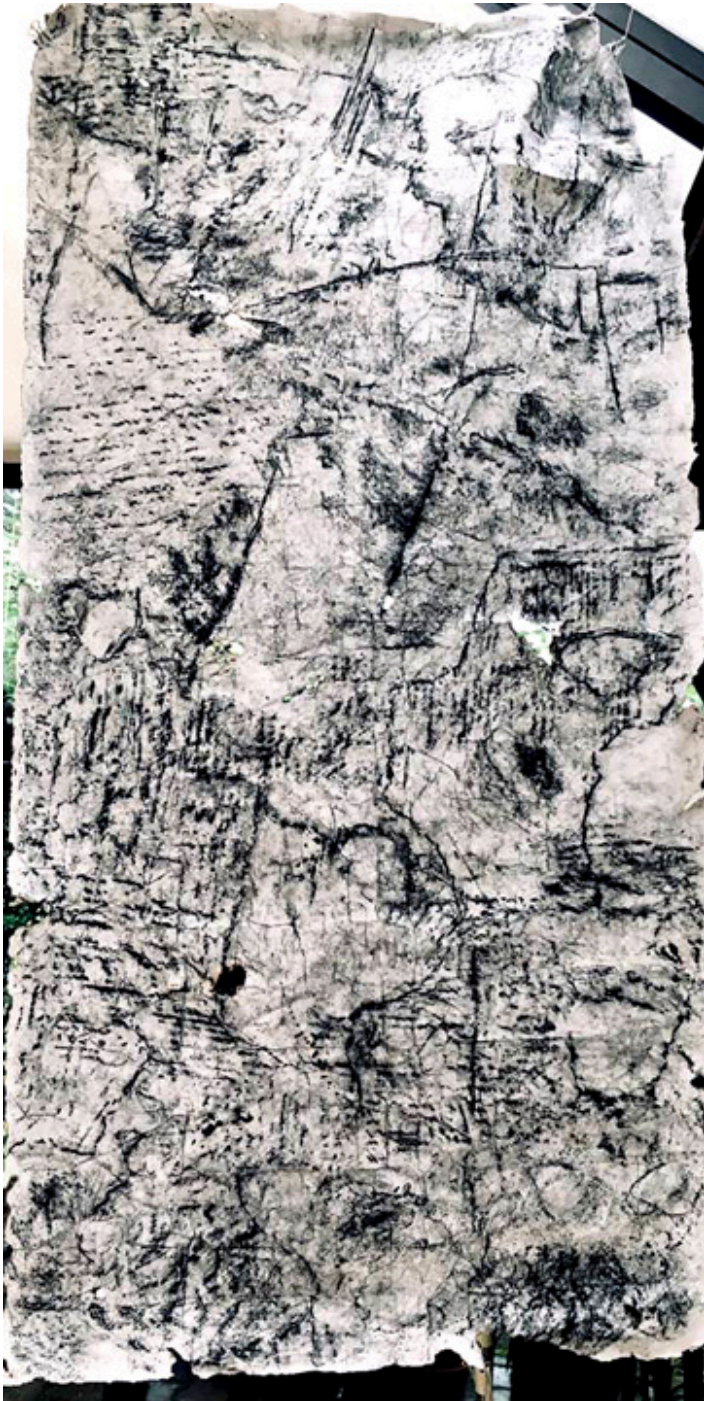

Kamila Wojciechowicz (Polska, Australia)