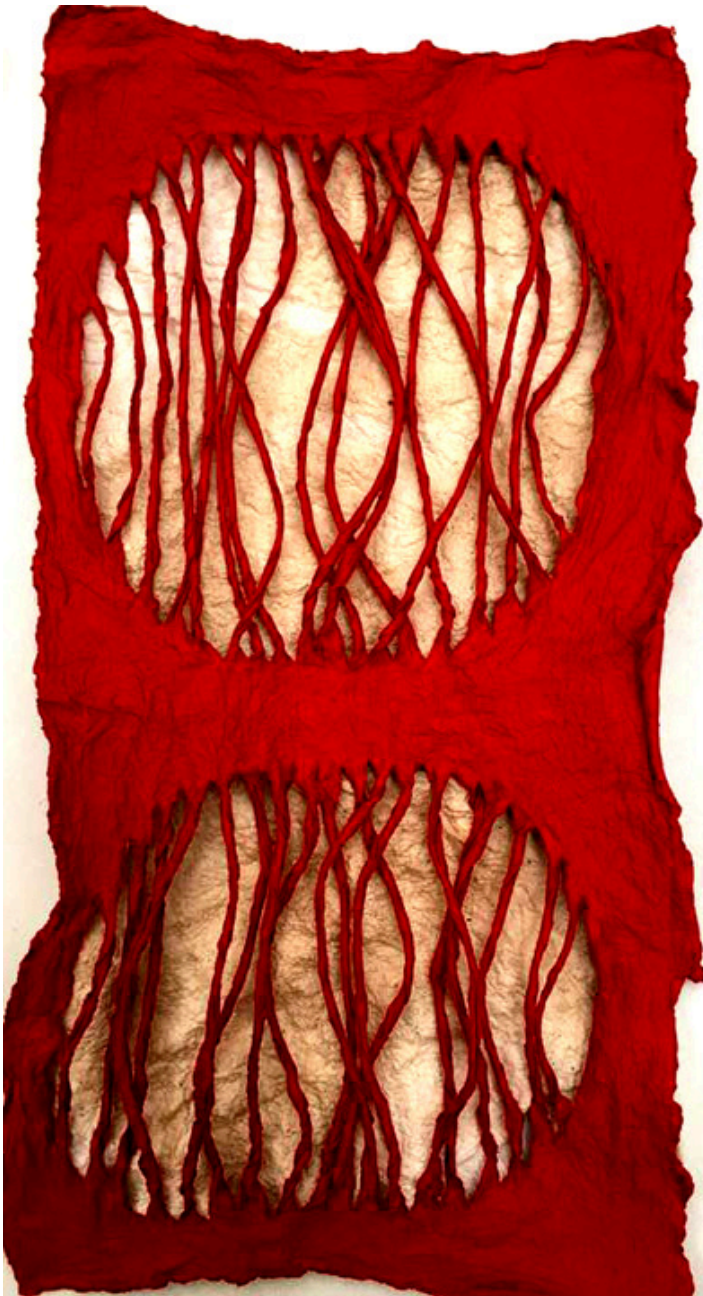

starego Krakowa, z historyczną „Rydlówką” z „Wesela” Wyspiańskiego i sąsiedztwem Krzysztofa Pendereckiego. Ze względu na atmosferę, było to wspaniałe miejsce, aby pokazać część polskiej kultury i poczuć misterium sztuki.

Kathryn Hart (USA)

Kamila Wojciechowicz (Polska, Australia)

Ania Gilmore (USA, Polska)

Spotkania

Pierwsza z lewej - Kamila Wojciechowicz, w środku w czerwonym płaszczu - Basha Maryanska, pierwsza z prawej - Neela Pushparaj, trzecia z prawej - Kathryn Hart.